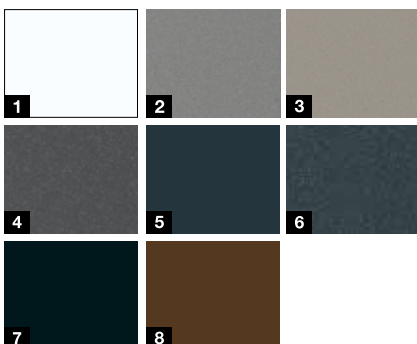

Motiv 454

Motiv 501

Motiv 502

Motiv 503

Motiv 504

Motiv 505

Motiv 686

Motiv 867

Aktionsfarben

- 1 Verkehrsweiss RAL 9016 matt
- 2 Graualuminium RAL 9007 Feinstruktur matt
- 3 Steingrau RAL 7030 Feinstruktur matt
- 4 Anthrazit Metallic CH 703 Feinstruktur matt
- 5 Anthrazitgrau RAL 7016 matt
- 6 Anthrazitgrau RAL 7016 Feinstruktur matt
- 7 Tiefschwarz RAL 9005 Feinstruktur matt
- 8 Maronefarben CH 607 Feinstruktur matt