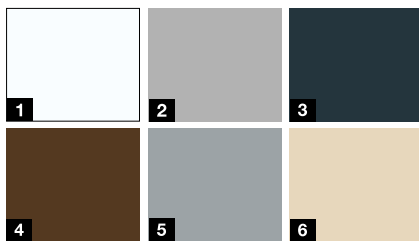

Stahl-Sicherheitstür KSI Thermo

- 46 mm Stahl-Türblatt
- Ideal als Aussentür für leicht beheizte Räume mit einbruchhemmender RC2 Sicherheitsausstattung
- 30 % bessere Wärmedämmung mit einem U_D -Wert bis zu $1,1 \text{ W}/(\text{m}^2 \cdot \text{K})^{**}$ im Vergleich zu einer herkömmlichen Stahl-Sicherheitstür
- Aktionsgrößen: Auf Mass produziert bis $1250 \times 2250 \text{ mm RAM}$

Aktion

**KSI Thermo
ohne Verglasung**

**ab CHF
1'699***

inkl. MwSt./ohne Montage

Aktionsfarben

1. 1 Verkehrsweiss RAL 9016 matt
2. 2 Weissaluminium RAL 9006
3. 3 Anthrazitgrau RAL 7016
4. 4 Terrabraun RAL 8028
5. 5 Fenstergrau RAL 7040
6. 6 Hellelfenbein RAL 1015

RC2-Sicherheit

Nebeneingangstür Edition46

- 46 mm dickes Stahl-Türblatt
- U_D -Wert bis zu $1,1 \text{ W}/(\text{m}^2 \cdot \text{K})^{**}$
- Drücker- oder Wechselgarnitur in Edelstahl
- Thermisch getrennte 60 mm Aluminium-Zarge in rechteckiger Ausführung
- Aktionsgrößen: Auf Mass produziert bis $1250 \times 2250 \text{ mm RAM}$
- Mehrpunktverriegelung

Aktion

**Edition46
ohne Verglasung**

**ab CHF
1'129***

inkl. MwSt./ohne Montage

Aktion

**Edition46
mit Verglasung**

**ab CHF
1'349***

inkl. MwSt./ohne Montage