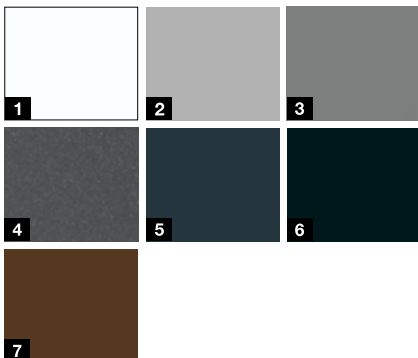

Motiv 810S

Aktionsfarben

- 1 Verkehrsweiss RAL 9016 matt
- 2 Weissaluminium RAL 9006
- 3 Graualuminium CH 907
- 4 Anthrazit Metallic CH 703
- 5 Anthrazitgrau RAL 7016
- 6 Tiefschwarz RAL 9005
- 7 Terrabraun RAL 8028